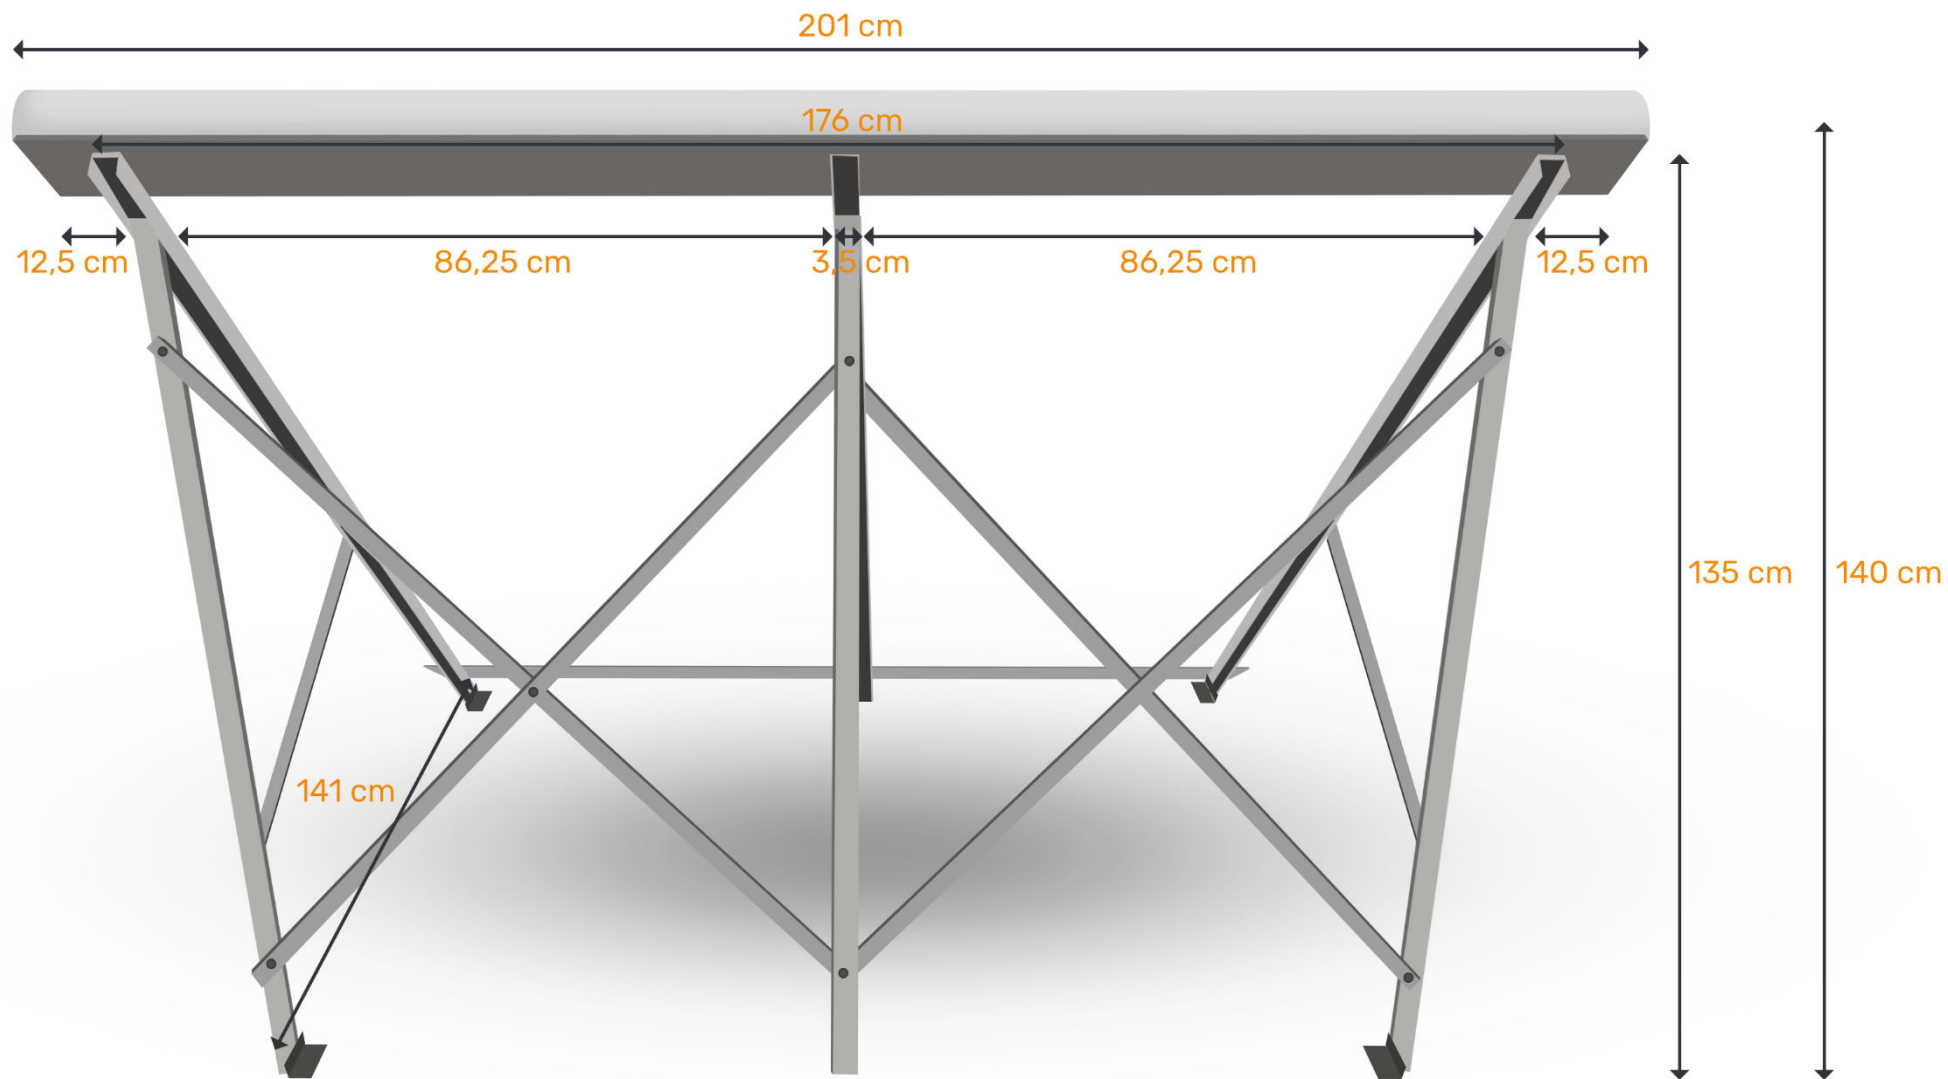

# PLATDAKMONTAGESTANDAARDEN ZONNECOLLECTOR CPC 18 & 24

Afmetingen platdakmontagestandaard  
CPC 24 zonnecollector